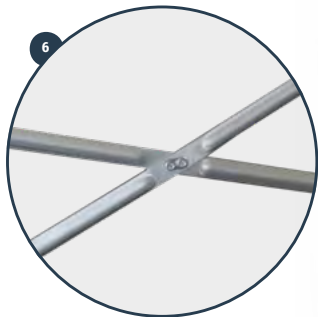

5
Usó profesional
Professional use
Usage professionnel
Usó profesional