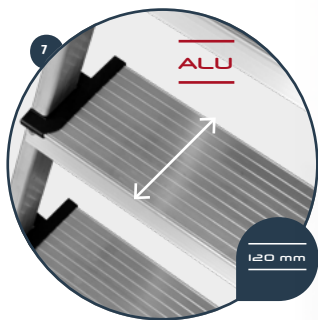

6
Aspa de refuerzo
Reinforcement piece
Pièce de renfort
Aspa de reforço

7
Escalones de aluminio de 120 mm
120 mm steps in aluminium
Marches en aluminium de 120 mm
Degraus de alumínio de 120 mm