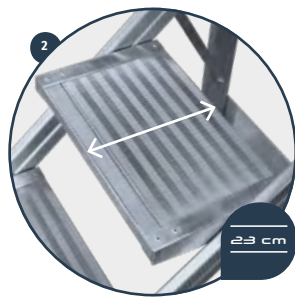

SERIE RACK 9

TABURETE PROFESIONAL PLEGABLE FOLDING PROFESSIONAL STOOL MARCHEPIED PROFESSIONNELLE PLIANT TAMBORETE PROFISSIONAL DOBRÁVEL

- ES** Construido con perfiles de extrusión de aluminio de alta fiabilidad. Peldaños de 23 cm de huella y 37 cm de anchura con relieves antideslizantes. Tapafinales de SBS antideslizantes. Barandilla de seguridad y ruedas de Ø80 mm, según referencia. Diseñado para soportar 150 kg según Norma EN 14183.
- EN** Constructed with extruded aluminum profiles. Steps of 23 cm footprint and 37 cm wide with anti-slip reliefs. Anti-slip SBS end caps. Safety railing and Ø80 mm wheels, according to reference. Designed to support 150 kg according to Standard EN 14183.
- FR** Construit avec des profilés en aluminium extrudé. Marches de 23 cm d'empreinte et de 37 cm de large avec reliefs antidérapants. Patins en SBS antidérapants. Rampe de sécurité et roues de Ø80 mm, selon référence. Conçu pour supporter 150 kg selon la Norme EN 14183.
- PT** Construído com perfis de alumínio de extrusão. Degraus de 23 cm de pegada e 37 cm largo com relevos antiderrapantes. Pés antiderrapantes em SBS. Corrimão de segurança e rodas de Ø80 mm, segundo referência. Projetado para suportar 150 kg segundo a Norma EN 14183.

Ref. 1023

- 3** Tapafinal de SBS antideslizante
Anti-slip SBS end cap
Patin en SBS antidérapant
Pé de SBS antiderrapant

- 1** Sistema de seguridad antiapertura
Anti-opening security system
Système de sécurité anti-écartement
Sistema de segurança antiabertura

- 2** Peldaños de aluminio de 23 cm
23 cm steps in aluminium
Marches en aluminium de 23 cm
Degraus de alumínio de 23 cm

REF	Peldaños Steps Marches Degraus	I	A	A	A	A	kg
1033 *	3	1,17	0,69	0,85	2,69	0,46	7,20
1034 *	4	1,50	0,92	1,10	2,92	0,46	8,90
1022	2	0,84	0,46	0,53	2,46	0,46	4,20
1023	3	1,17	0,69	0,77	2,69	0,46	6,70
1024	4	1,50	0,92	1,03	2,92	0,46	8,40